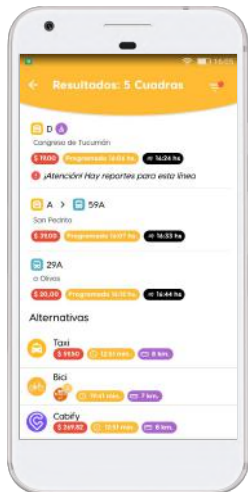

Combina rutas y horarios de todos los medios de transporte urbano: colectivos, trenes, subtes, bicis, cabify y taxis, junto a reportes en tiempo real de nuestra comunidad de usuarios que interactúa antes, durante y después de cada viaje.

## SOLUCIÓN CON FOCO COLABORATIVO

- Reportes de inseguridad (robo, luminaria)
- Reporte de cortes, desvíos, manifestaciones
  - Chat online entre usuarios
  - Edición de recorridos y paradas
- Perfil público y ranking de colaboradores

# Movilidad: Haciendo simple lo complejo

El planificador más completo

El compañero de viaje ideal

Tiempos de arribo/demoras

Alertas en tiempo real

Comunidad interactiva

Usuarios comprometidos

Aprendemos del pasajero y sus rutinas para ofrecerle siempre la mejor alternativa al viajar, mostrando costos, distancias y tiempos de viaje con **información en tiempo real** que otros usuarios comparten.