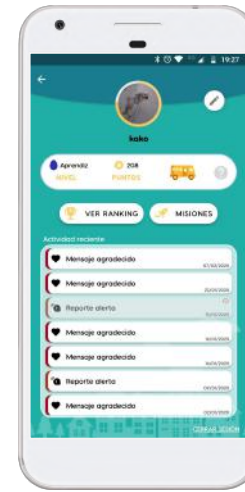

## SOLUCIÓN CON FOCO COLABORATIVO

- Reportes de inseguridad (robo, luminaria)
- Reporte de cortes, desvíos, manifestaciones
  - Chat online entre usuarios
  - Edición de recorridos y paradas
- Perfil público y ranking de colaboradores

# Movilidad: Haciendo simple lo complejo

El planificador más completo

El compañero de viaje ideal

Tiempos de arribo/demoras

Alertas en tiempo real

Comunidad interactiva

Usuarios comprometidos

Aprendemos del pasajero y sus rutinas para ofrecerle siempre la mejor alternativa al viajar, mostrando costos, distancias y tiempos de viaje con **información en tiempo real** que otros usuarios comparten.