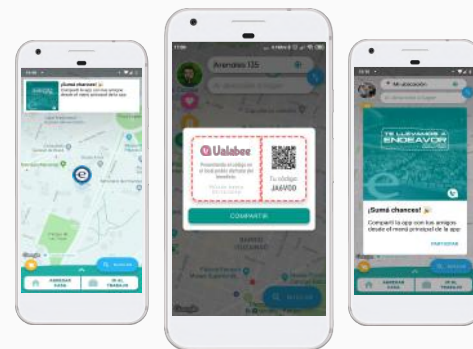

Combina rutas y horarios de todos los medios de transporte urbano: colectivos, trenes, subtes, bicis, cabify y taxis, junto a reportes en tiempo real de nuestra comunidad de usuarios que interactúa antes, durante y después de cada viaje.

# SERVICIOS Y HERRAMIENTAS EN UALABEE

DISPONIBLES DE FORMA GRATUITA A TRAVÉS DE UNA ALIANZA CON NOSOTROS

**Mapas en vivo** sobre el estado de los servicios y las alertas que reportan los usuarios + servicios para embeber en portales digitales.

**Data Analytics:** reportes e informes automatizados, demanda origen/destino, distancias y tiempos de viaje/caminata.

**Comunicación geo-localizada** según hábitos de los usuarios, en marcadores, banners y notificaciones inteligentes.