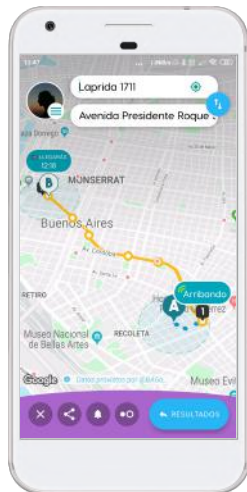

El compañero de viaje ideal