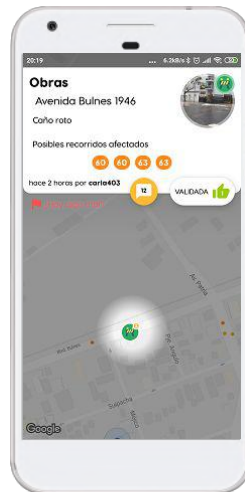

# Movilidad: Haciendo simple lo complejo

El planificador más completo

El compañero de viaje ideal

Tiempos de arribo/demoras

Alertas en tiempo real

Comunidad interactiva

Usuarios comprometidos

Aprendemos del pasajero y sus rutinas para ofrecerle siempre la mejor alternativa al viajar, mostrando costos, distancias y tiempos de viaje con **información en tiempo real** que otros usuarios comparten.